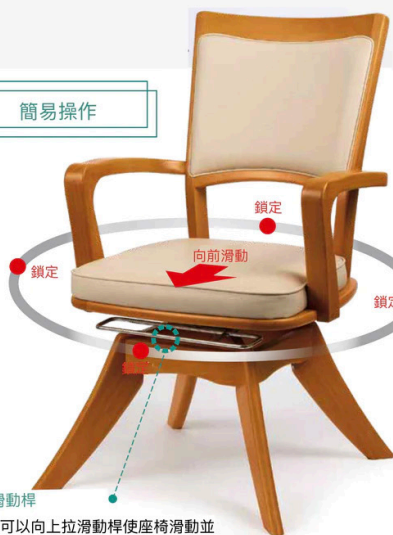

產品規格

重量：15kg

座面：合成皮革

椅架：橡木

顏色：原木色

座高：44cm

控制桿：右

日本製造

三大貼心功能

以照顧者及用家為本設計的護理椅，獨立自主、居家安老無難度！

● 適用人群 ●

- 柏金遜症
- 中風
- 關節痛症

旋轉功能

您可以在座著時解鎖轉動座椅輕鬆離開餐桌。座椅底下配備有專利轉盤，您可以用旋轉控制桿解鎖，解鎖後，座椅表面可以旋轉並每90度重新鎖定一次，鎖定时會聽到“喀嗒”聲音。

90度鎖定

安全可靠的設計，每90度就會發出“喀嗒”聲鎖定停止。每90度有一個鎖定位置，並且會自動鎖定在4個位置。您可以放心，它不會不停的旋轉。

簡易操作

■ 滑動桿

用家可以向上拉滑動桿使座椅滑動並自動鎖定，操作與調節汽車座椅相同，輕鬆簡易。

■ 照顧者使用的滑動按鈕
照顧者可以通過按下按鈕解鎖並推拉座椅，輕鬆協助用家貼近餐枱。

■ 旋轉控制桿

按下旋轉控制桿可解除鎖定，並且旋轉會每90度自動鎖定一次。控制桿可選在左或右的位置。

前後滑動

輕鬆地滑動更貼近桌子

拉動座椅下面的滑動桿，座椅可以向前滑動12cm。滑動桿操作跟汽車座椅相似，此外，照顧者可使用背面的滑動按鈕操作，輕鬆簡易。