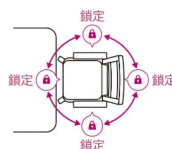

三大貼心功能

以照顧者及用家為本設計的護理椅，獨立自主、居家安老無難度！

● 適用人群 ●

- 柏金遜症
- 中風
- 關節痛症

旋轉功能

您可以在座著時解鎖轉動座椅輕鬆離開餐桌。座椅底下配備有專利轉盤，您可以用旋轉控制桿解鎖，解鎖後，座椅表面可以旋轉並每90度重新鎖定一次，鎖定时會聽到“喀嗒”聲音。

90度鎖定

安全可靠的設計，每90度就會發出“喀嗒”聲鎖定停止。每90度有一個鎖定位置，並且會自動鎖定在4個位置。您可以放心，它不會不停的旋轉。

簡易操作

■ 滑動桿

用家可以向上拉滑動桿使座椅滑動並自動鎖定，操作與調節汽車座椅相同，輕鬆簡易。

■ 照顧者使用的滑動按鈕
照顧者可以通過按下按鈕解鎖並推拉座椅，輕鬆協助用家貼近餐枱。

■ 旋轉控制桿

按下旋轉控制桿可解除鎖定，並且旋轉會每90度自動鎖定一次。控制桿可選在左或右的位置。

前後滑動

輕鬆地滑動更貼近桌子

拉動座椅下面的滑動桿，座椅可以向前滑動12cm。滑動桿操作跟汽車座椅相似，此外，照顧者可使用背面的滑動按鈕操作，輕鬆簡易。