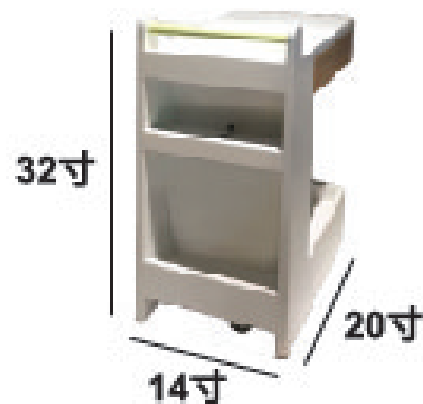

日期: ____ / ____ / ____

詳細資料

懷舊型

HKD\$4800

- 收納空間
- 活動托盤

輕便型

HKD\$3500

- 窄身設計
- 分類物件收納

摩登型

HKD\$2980

- 用作餐桌及床頭櫃
- 夜光扶手

#加購分類排袋

+\$200

#移動床頭燈
(有驅蚊功能)

+\$150